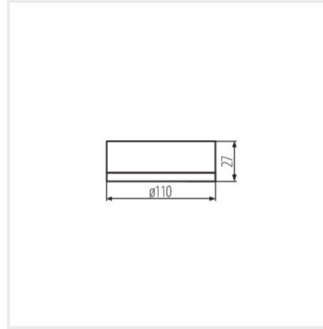

ZONA MINI

PIR motion sensor

[V] 220-240 AC	[Hz] 50		 [m] max 8	 [lx] 3-2000		 [mm] 0.75÷1.5
CE	EAC	UK CA				

ZONA MINI-W

ZONA MINI-W	37364	200	ceiling mounted	H360	PIR	10-15	20	
ZONA MINI WT-W	37365	2000	ceiling mounted	H360	PIR	10-30	65/20	

- Material: plastic

ZONA MINI-W

ZONA MINI WT-W

ZONA MINI

PIR motion sensor

ZONA MINI-W

ZONA MINI WT-W