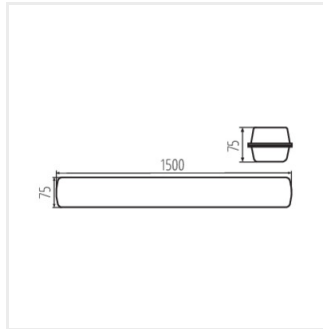

## MAH PRO Y

LED dustproof lighting fitting

MAH PRO Y 38W 12R-NW

MAH PRO Y 52W 15R-NW

MAH PRO Y 38W 12R-NW

MAH PRO Y 52W 15R-NW