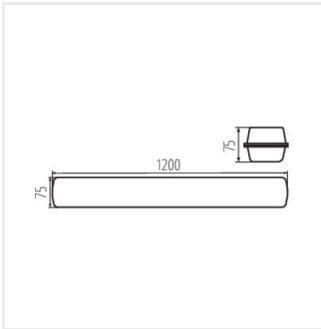

### MAH PRO Y 38W 12R-NW

|                                   | [W]                      | [lm]                         | Tc [K] | [°] |      |
|-----------------------------------|--------------------------|------------------------------|--------|-----|------|
| MAH PRO Y 38W 12R-NW <b>38142</b> | 38<br>34,5<br>27,5<br>22 | 6100<br>5600<br>4550<br>3750 | 4000   | 110 | grey |
| MAH PRO Y 52W 15R-NW <b>38143</b> | 52<br>44,5<br>37<br>29,5 | 8400<br>7300<br>6200<br>5000 | 4000   | 110 | grey |

## MAH PRO Y

LED dustproof lighting fitting

MAH PRO Y 38W 12R-NW

MAH PRO Y 52W 15R-NW

MAH PRO Y 38W 12R-NW

MAH PRO Y 52W 15R-NW