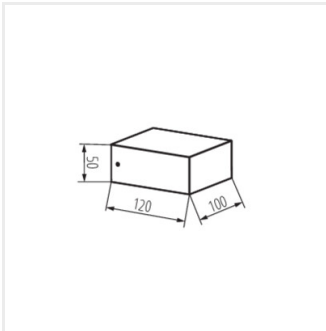

LEGINO GX53 EL5 B