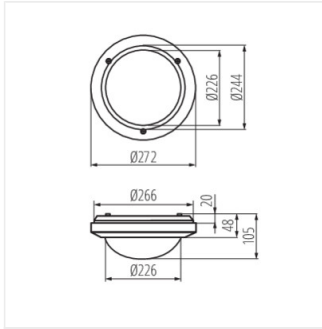

07015 MARC DL-60

Ceiling-mounted light fitting with replaceable light source

 220-240 AC	 50		IP 54		 -10÷35	
	 1-1.5	 0,5m	CE	EAC	UK CA	

MARC DL-60 **07015** max 60 GLS/CFL/LED E27 white

Le plafonnier Kanlux MARC DL se caractérise par une conception simple, avec toutefois une haute résistance à la poussière, ainsi qu'à l'humidité (IP54) et aux rayons UV sont les arguments principaux de ce luminaire.

- high UV resistance (PICTO)
- Enclosure material: PC
- Lampshade material: PC

07015 MARC DL-60

Ceiling-mounted light fitting with replaceable light source

MARC DL-60