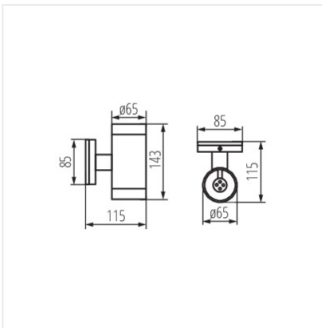

BART EL-235