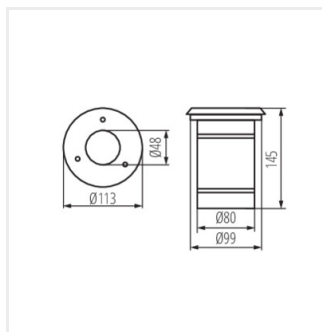

BERG DL

In-ground lighting fitting

BERG DL-10L

BERG DL-100

BERG DL-10L

BERG DL-100