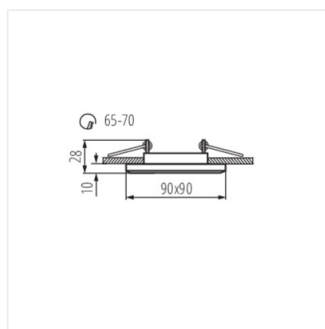

MORTA CT-DS050SR

MORTA CT-DSL50