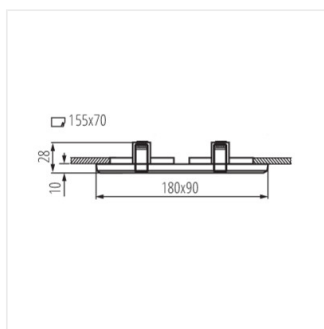

MORTA CT-DSL250