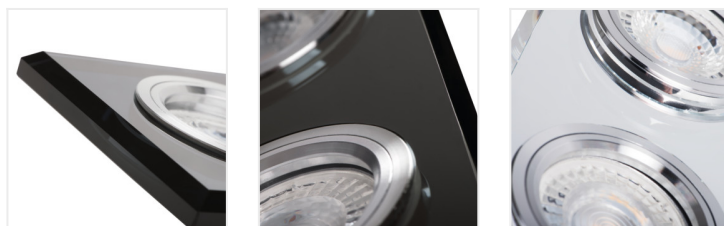

## MORTA

Plafonnier pour éclairage d'accentuation

- Matériau du boîtier: verre