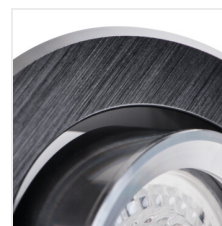

## GWEN

Plafonnier pour éclairage d'accentuation

 12 AC; 12 DC	 Gx5,3	 III	 40°	 IP 20		 5÷25
 Ø70-75		 0,12	 0,75	 0,5m		 MR-16

GWEN CT-DTL50-B	<b>18530</b>	max 10	noir anodisé	dans un axe	30
GWEN CT-DTO50-B	<b>18531</b>	max 10	noir anodisé	dans un axe	30

Kanlux GWEN est un spot qui s'intègre parfaitement dans les espaces élégants et sobres. L'aluminium brossé de couleur noire ajoutera une touche chic à l'espace éclairé.

- Matériau du boîtier: alliage en aluminium