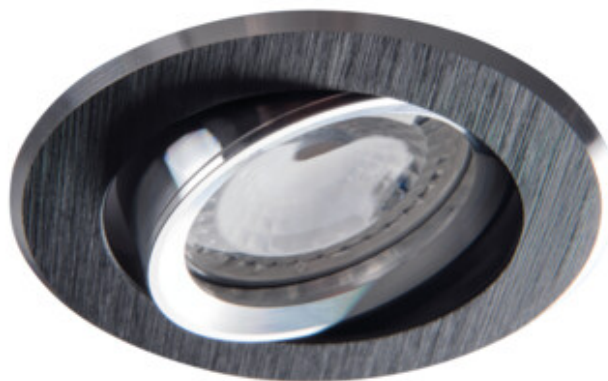

## GWEN

Plafonnier pour éclairage d'accentuation

 12 AC; 12 DC	 Gx5,3	 III	 40°	 IP 20		 5÷25
 Ø70-75		 0,12	 0,75	 0,5m		 MR-16

GWEN CT-DTL50-B	<b>18530</b>	max 10	noir anodisé	dans un axe	30
GWEN CT-DTO50-B	<b>18531</b>	max 10	noir anodisé	dans un axe	30

Kanlux GWEN est un spot qui s'intègre parfaitement dans les espaces élégants et sobres. L'aluminium brossé de couleur noire ajoutera une touche chic à l'espace éclairé.

- Matériau du boîtier: alliage en aluminium