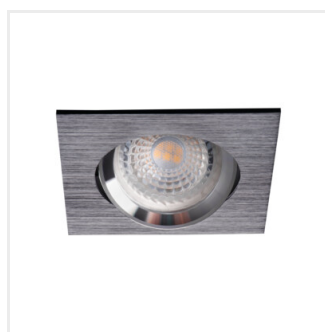

## GWEN

Plafonnier pour éclairage d'accentuation

 12 AC; 12 DC	 Gx5,3	 III	 40°	 IP 20		 5÷25
 Ø70-75		 0,12	 0,75	 0,5m		 MR-16

GWEN CT-DTL50-B	<b>18530</b>	max 10	noir anodisé	dans un axe	30
GWEN CT-DTO50-B	<b>18531</b>	max 10	noir anodisé	dans un axe	30

Kanlux GWEN est un spot qui s'intègre parfaitement dans les espaces élégants et sobres. L'aluminium brossé de couleur noire ajoutera une touche chic à l'espace éclairé.

- Matériau du boîtier: alliage en aluminium

## GWEN

Plafonnier pour éclairage d'accentuation

GWEN CT-DTL50-B

GWEN CT-DTO50-B

GWEN CT-DTL50

GWEN CT-DTO50