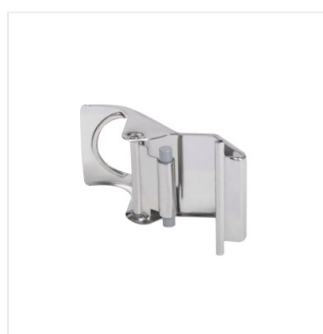

MAH PLUS AKCESORIA

Accessoire pour luminaire étanche

GL-MAH-136 PLUS-PC

GL-MAH-136 PLUS-PC	18589
CL-MAH PLUS	18593
CL-MAH PLUS-INOX	18594
GL-MAH-158 PLUS-PC	18596

GL-MAH-136 PLUS-PC

CL-MAH PLUS

CL-MAH PLUS-INOX