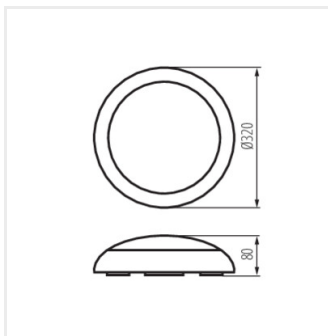

DABA AIO M20W W