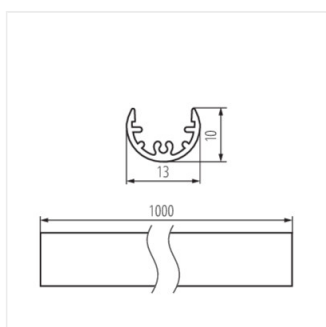

PROFILO A

ACCESSOIRES:

19170 SHADE A-FR Glace glacée pour profilé aluminium, jeu de 10 pcs., SHADE A-FR (19170)

19190 HANDLE A Support de montage + obturateurs pour profil aluminium, HANDLE A (19190)