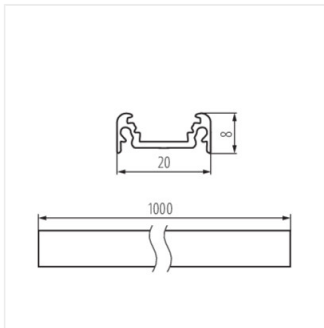

PROFILO D

Profilé en aluminium

PROFILO D

ACCESSOIRES:

26572 SHADE C/D/E/I-FR

Glace glacée pour profilé aluminium, jeu de 10 pcs., SHADE C/D/E/I-FR(26572)

26573 SHADE C/D/E/I-FR 2M

Glace glacée pour profilé aluminium, jeu de 10 pcs., SHADE C/D/E/I-FR 2M(26573)