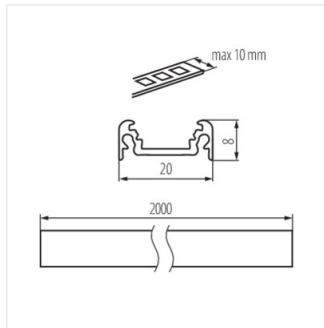

PROFILO D

Profilé en aluminium

PROFILO D

PROFILO D	19163	anodised	1000
PROFILO D 2m	26542	anodised	2000

Profilé de revêtement pour éclairage et décoration

- Matériau: alliage en aluminium

PROFILO D

Profilé en aluminium

PROFILO D

PROFILO D 2m

PROFILO D

PROFILO D 2m

ACCESSOIRES:

26572 SHADE C/D/E/I-FR

Glace glacée pour profilé aluminium, jeu de 10 pcs., SHADE C/D/E/I-FR(26572)

26573 SHADE C/D/E/I-FR 2M