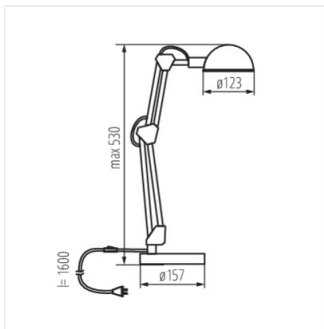

PIXA

Lampe de bureau

PIXA KT-40-W

PIXA KT-40-W **19300** max 40 blanc

PIXA KT-40-B **19301** max 40 noir

 220-240 AC	 50	 IP 20	 0,1m		 E14
	 360	 180	 1,6		

Kanlux PIXA est une lampe de bureau culte avec une source lumineuse remplaçable. Sa construction permet de diriger le flux lumineux dans toutes les directions, l'abat-jour de la lampe limitant la diffusion de la lumière sur les côtés. Cette lampe s'intègre facilement dans chaque espace : de la chambre des enfants jusqu'au bureau d'un PDG.

- Matériau du boîtier: matériau plastique , métal
- Matériau du diffuseur: métal

PIXA

Lampe de bureau

PIXA KT-40-W

PIXA KT-40-B

PIXA KT