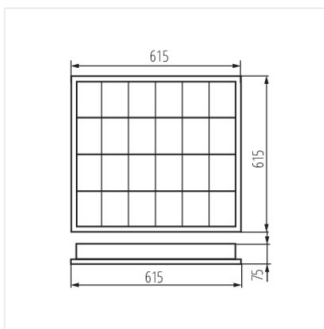

NOTUS 3 EVG 418; NOTUS 3WS EVG 418 NT