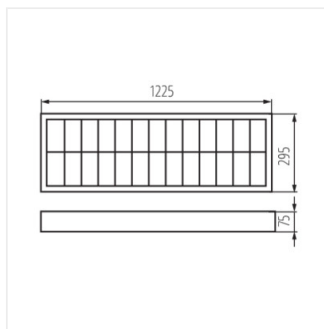

NOTUS 3 EVG 236; NOTUS 3WS EVG 236 NT