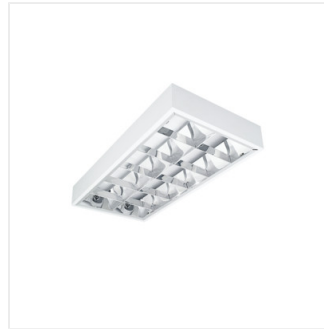

Plafonnier à grille alu

[V] 220-240 AC	[Hz] 50		IP 20		°C 5+25	
	(mm²) 1+2,5		0,5m			

NOTUS 3 EVG 418 NT

Model	Code	Dimensions	Bulb Type	Ballast	Color
NOTUS 3 EVG 418 NT	19731	4 x 18	T8	G13	blanc
NOTUS 3 EVG 236 NT	19732	2 x 36	T8	G13	blanc
NOTUS 3 EVG 218 NT	19733	2 x 18	T8	G13	blanc
NOTUS 3WS EVG 418 NT	25711	4 x 18	T8	G13	blanc
NOTUS 3WS EVG 236 NT	25712	2 x 36	T8	G13	blanc

Les luminaires Kanlux NOTUS sont des luminaires raster montés en surface, caractérisés par un montage facile et rapide. Les rasters sont toujours une solution d'éclairage très populaire dans les espaces intérieurs de bureau ou locaux industriels et c'est grâce à de bons paramètres d'éclairage à un bon prix, à une construction simple et à la résistance des matériaux qui les composent.

- réflecteur en demi-parabole, lames transversales de la grille en forme V
- prises des lampes fluorescentes masquées par un réflecteur
- luminaires conçus pour suspension à l'aide d'élingues
- stabilisateur TRIDONIC, classe A2
- montage facile de la grille de défilement sur des crochets à ressort
- raccord rapide pour connexion de l'alimentation, facilite et accélère le montage, revêtement par poudre
- Matériau du boîtier: acier
- Matériau du réflecteur: alliage en aluminium

NOTUS

Plafonnier à grille alu

NOTUS 3 EVG 418 NT

NOTUS 3 EVG 236 NT

NOTUS 3 EVG 218 NT

NOTUS 3WS EVG 418 NT

NOTUS 3WS EVG 236 NT

NOTUS 3 EVG 418; NOTUS 3WS EVG 418 NT