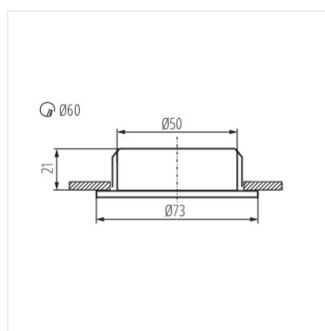

GAVI LED

Luminaire LED d'éclairage d'accentuation pour meuble

GAVI LED18 SMD-WW-C/M