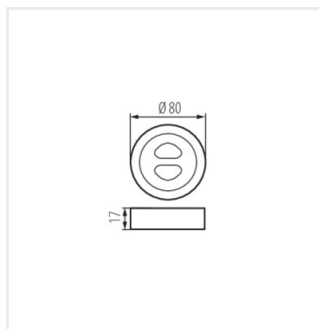

## CTRL 12/24V MONO/CCT

---

Contrôleur pour bandeaux LED

CTRL 12/24V MONO/CCT

REMOTE CCT

REMOTE MONO