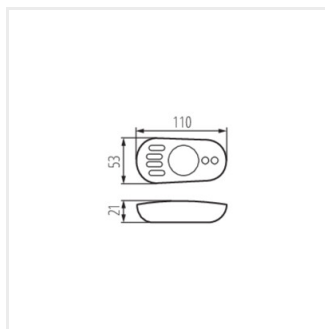

CTRL 12/24V MONO/CCT

Contrôleur pour bandeaux LED

REMOTE CCT