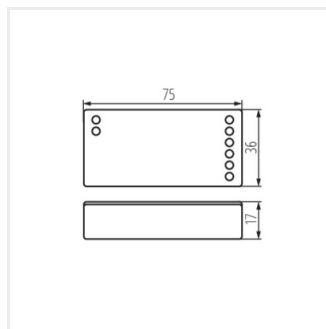

CTRL 12/24V MONO/CCT

Contrôleur pour bandeaux LED

CTRL 12/24V MONO/CCT