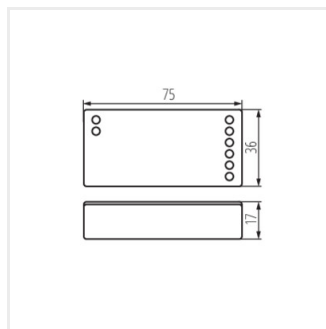

CTRL 12/24V RGBW CCT

Contrôleur pour bandeaux LED

CTRL 12/24V RGBW CCT