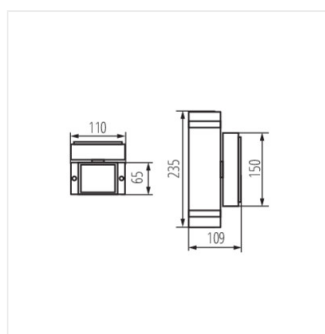

ZEW EL-235J-B

ZEW EL-235J