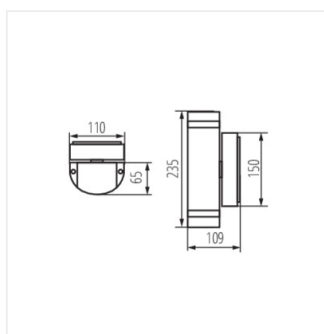

- Matériau du boîtier: alliage en aluminium
- Matériau vitre de protection: verre trempé

ZEW EL

Luminaire pour façade

ZEW EL-235J-B

ZEW EL-235U-B

ZEW EL-235J-GR

ZEW EL-235U-GR

ZEW EL-235J