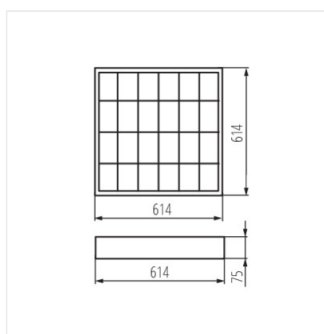

NOTUS 4LED 418 NT