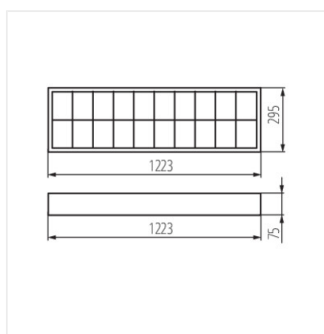

NOTUS 4LED 236 NT