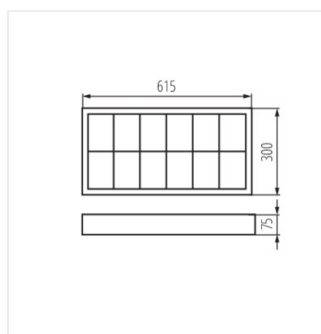

NOTUS 4LED 218 NT