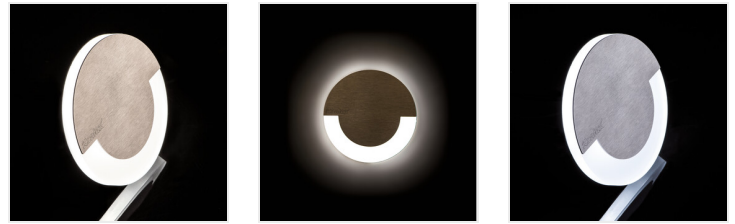

## SOLA LED

Luminaire LED pour marches escalier

SOLA LED

	[V]	[W]	[lm]	Tc [K]		
SOLA LED WW	<b>23100</b>	12 DC	0,8	acier inoxydable	13	3000
SOLA LED AC-WW	<b>23804</b>	220-240 AC	1,3	acier inoxydable	13	3000
SOLA LED B-NW	<b>27558</b>	12 DC	0,8	noir	14	4000
SOLA LED B-WW	<b>27559</b>	12 DC	0,8	noir	13	3000
SOLA LED NW	<b>32491</b>	12 DC	0,8	acier inoxydable	14	4000

Kanlux SOLA offre un design moderne lié à un effet d'éclairage attrayant. C'est une excellente solution pour éclairer les escaliers et les couloirs, ainsi que pour accentuer l'aménagement des pièces. La structure insolite du luminaire assure une répartition uniforme de la lumière. La version AV est dotée d'un bloc d'alimentation qui entre dans le boîtier.

- Matériau du boîtier: acier inoxydable poli, matériau plastique

## SOLA LED

Luminaire LED pour marches escalier

SOLA LED

SOLA LED AC

SOLA LED B

SOLA LED

SOLA LED AC