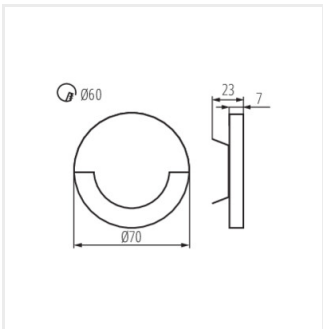

SOLA LED

Luminaire LED pour marches escalier

SOLA LED