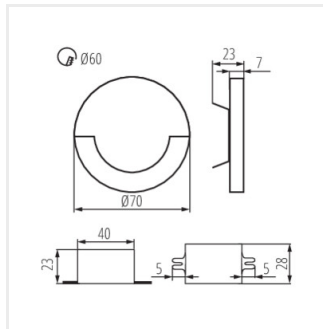

SOLA LED

Luminaire LED pour marches escalier

SOLA LED AC