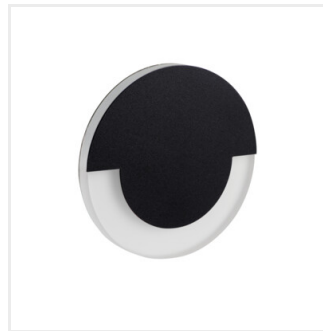

## SOLA LED

Luminaire LED pour marches escalier

SOLA LED

	[V]	[W]	[lm]	Tc [K]		
SOLA LED WW	<b>23100</b>	12 DC	0,8	acier inoxydable	13	3000
SOLA LED AC-WW	<b>23804</b>	220-240 AC	1,3	acier inoxydable	13	3000
SOLA LED B-NW	<b>27558</b>	12 DC	0,8	noir	14	4000
SOLA LED B-WW	<b>27559</b>	12 DC	0,8	noir	13	3000
SOLA LED NW	<b>32491</b>	12 DC	0,8	acier inoxydable	14	4000

Kanlux SOLA offre un design moderne lié à un effet d'éclairage attrayant. C'est une excellente solution pour éclairer les escaliers et les couloirs, ainsi que pour accentuer l'aménagement des pièces. La structure insolite du luminaire assure une répartition uniforme de la lumière. La version AV est dotée d'un bloc d'alimentation qui entre dans le boîtier.

## SOLA LED

Luminaire LED pour marches escalier

SOLA LED

SOLA LED AC

SOLA LED B

SOLA LED

SOLA LED AC