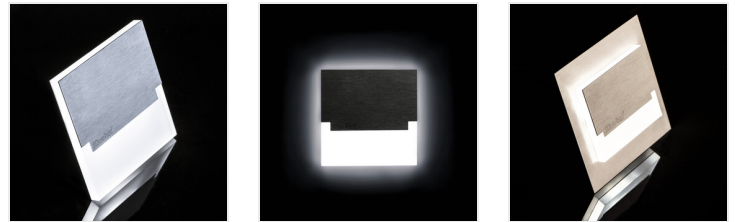

## SABIK LED

Luminaire LED pour marches escalier

SABIK LED; SABIK LED AC

		[V]	[lm]	Tc [K]		
SABIK LED WW	<b>23108</b>	12 DC	0,8	acier inoxydable	13	3000
SABIK MINI LED WW	<b>23109</b>	12 DC	0,8	acier inoxydable	13	3000
SABIK LED CW	<b>23110</b>	12 DC	0,8	acier inoxydable	15	6500
SABIK MINI LED CW	<b>23111</b>	12 DC	0,8	acier inoxydable	15	6500
SABIK LED AC-WW	<b>23802</b>	220-240 AC	1,3	acier inoxydable	13	3000
SABIK LED P68 B-NW CZ	<b>27086</b>	12 DC	0,8	noir	14	4000
SABIK LED P68 B-WW CZ	<b>27087</b>	12 DC	0,8	noir	13	3000
SABIK LED B-NW	<b>29852</b>	12 DC	0,8	noir	14	4000
SABIK LED B-WW	<b>29853</b>	12 DC	0,8	noir	13	3000
SABIK MINI LED B-NW	<b>29854</b>	12 DC	0,8	noir	14	4000
SABIK MINI LED B-WW	<b>29855</b>	12 DC	0,8	noir	13	3000
SABIK LED PIR B-NW	<b>29858</b>	12 DC	0,8	noir	14	4000
SABIK LED PIR B-WW	<b>29859</b>	12 DC	0,8	noir	13	3000
SABIK MINI LED NW	<b>32490</b>	12 DC	0,8	acier inoxydable	14	4000

Kanlux SABIK offre un design moderne lié à un effet d'éclairage attrayant. C'est une excellente solution pour éclairer les escaliers et les couloirs, ainsi que pour accentuer l'aménagement des pièces. La structure insolite du luminaire assure une répartition uniforme de la lumière. La version AV est dotée d'un bloc d'alimentation qui entre dans le boîtier, tandis que la version PIR possède un capteur de mouvement. Le capteur détecte le mouvement/déclenche l'allumage de la lumière indépendamment de l'intensité de la lumière dans l'entourage.

## SABIK LED

Luminaire LED pour marches escalier

- Matériau du boîtier: acier inoxydable poli, matériau plastique

SABIK LED

SABIK MINI LED

SABIK LED P68 B

SABIK LED B; SABIK LED  
AC B

SABIK MINI LED B