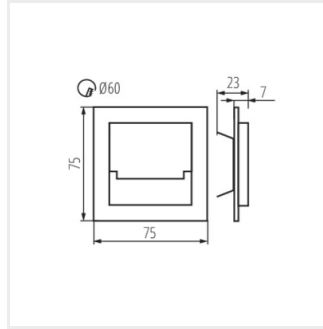

SABIK MINI LED