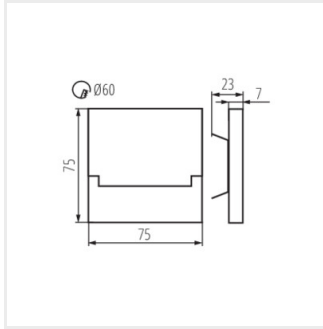

SABIK LED

Luminaire LED pour marches escalier

SABIK LED