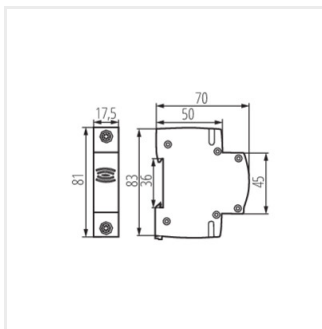

23261 KDOB-230V

Sonnerie modulaire pour montage sur rail TH35

KDOB-230V 23261 230 AC 1

La sonnerie électrique est utilisée pour la signalisation sonore sans avoir besoin d'un transformateur de sonnerie.
Alimentation de réseau 230VAC.