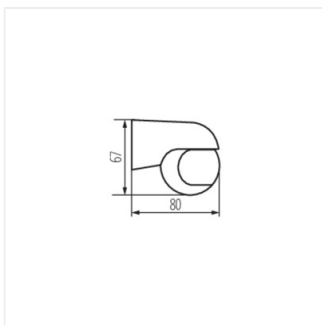

ALER MINI est un détecteur de mouvement infra-rouge avec un design minimaliste et attrayant. La plage de détection horizontale est de 140°, la plage verticale est de 45°, et grâce à son mécanisme d'inclinaison (verticalement sur 45°, horizontalement sur 90°) il peut s'adapter à tous vos besoins. De par son étanchéité (IP44), ce détecteur peut être installé dans des endroits exposés aux intempéries.

- portée maximale de détection de mouvement de 8 m
- angle horizontal maximal du capteur de mouvement de 140°
- possibilité de régulation de temps d'éclairage de 10 s. à 15 min.
- possibilité de régler l'intensité de la lumière ambiante à laquelle l'appareil fonctionne
- Matériau: matériau plastique