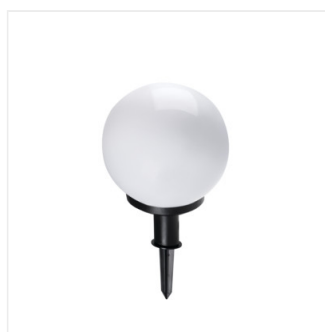

IDAVA

Luminaire extérieur avec source de lumière remplaçable

IDAVA 25