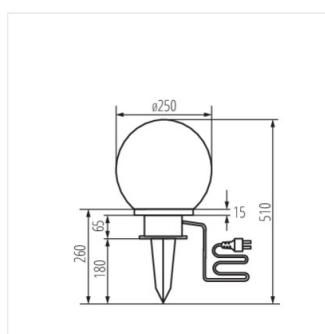

IDAVA

Luminaire extérieur avec source de lumière remplaçable

IDAVA 25