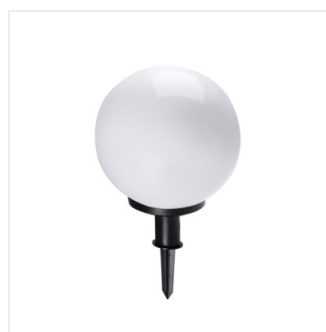

IDAVA

Luminaire extérieur avec source de lumière remplaçable

IDAVA 35