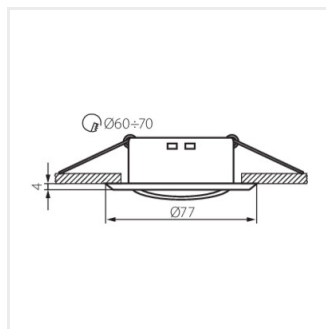

NILAN

Anneau pour spot

NILAN 19-C