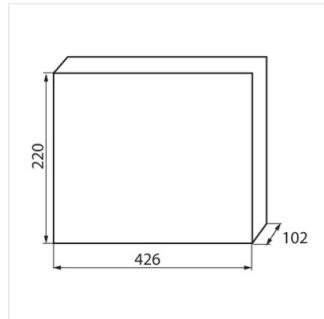

KDB

Tableau de distribution KDB

KDB-F18T