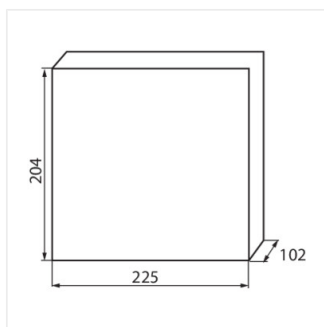

KDB

Tableau de distribution KDB

KDB-S08T