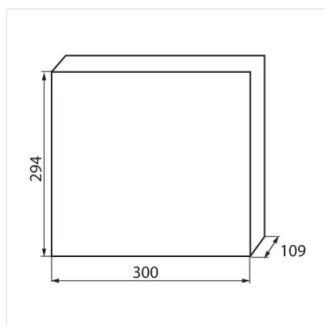

KDB

Tableau de distribution KDB

KDB-S24T