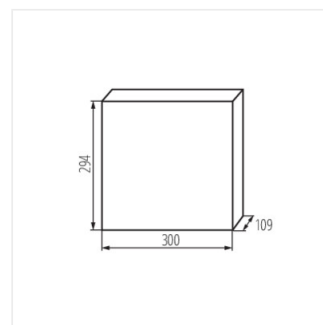

KDB

Tableau de distribution KDB

KDB-S24P