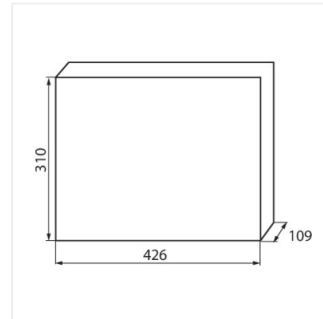

KDB

Tableau de distribution KDB

KDB-F36T