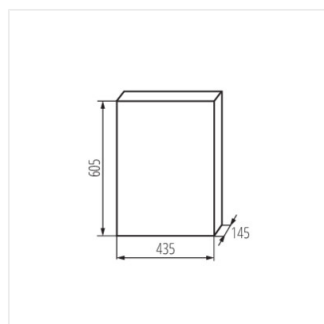

KDB-F54P-M