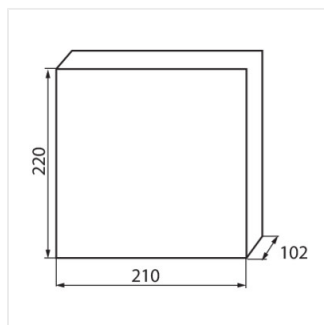

KDB

Tableau de distribution KDB

KDB-F06T