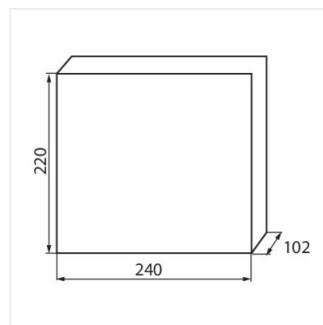

KDB

Tableau de distribution KDB

KDB-F08T