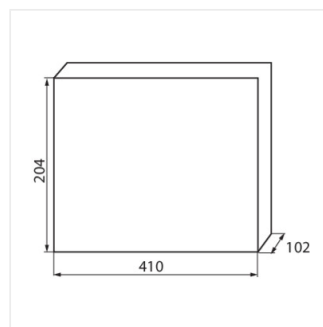

KDB

Tableau de distribution KDB

KDB-S18T