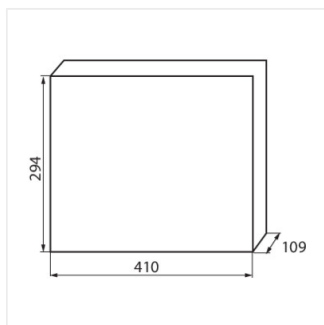

KDB

Tableau de distribution KDB

KDB-S36T