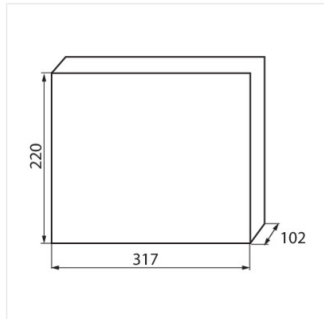

KDB

Tableau de distribution KDB

KDB-F12T