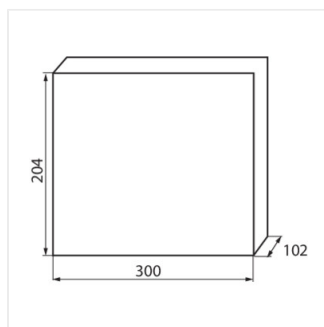

KDB

Tableau de distribution KDB

KDB-S12T