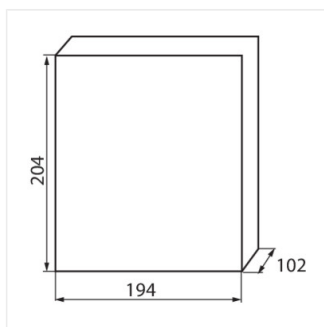

KDB

Tableau de distribution KDB

KDB-S06T