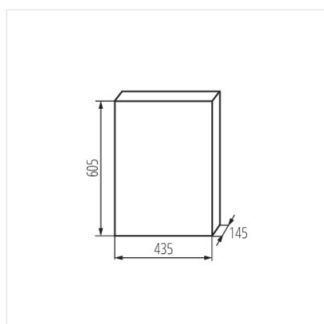

KDB

Tableau de distribution KDB

KDB-F54P