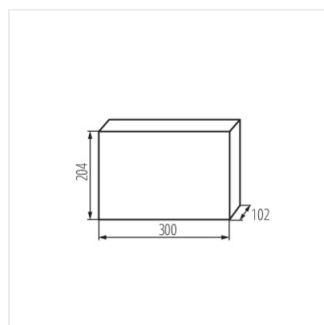

KDB

Tableau de distribution KDB

KDB-S12P