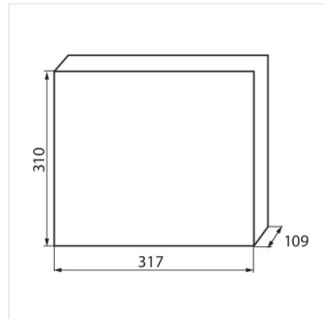

KDB

Tableau de distribution KDB

KDB-F24T