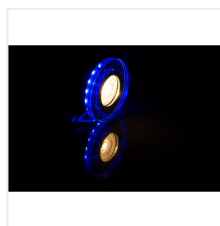

## SOREN

Plafonnier pour éclairage d'accentuation

<b>[V]</b> 220-240 AC	<b>[Hz]</b> 50	<b>[W]</b> 3,6	<b>PAR16</b>	<b>GU10</b>	<b>SMD</b>	<b>≥15000</b>
<b>[h]</b> 20000	<b>IP</b> 20	<b>°C</b> 5÷25	<b>0,75÷2,5</b>	<b>CE</b>	<b>EAC</b>	<b>UK CA</b>
<b>m</b> 0,5m						

### SOREN O-SR WW

SOREN O-SR WW	<b>24410</b>	max 20	argent	non
SOREN O-BL	<b>24411</b>	max 20	argent	non
SOREN L-SR WW	<b>24413</b>	max 20	argent	non
SOREN L-BL	<b>24414</b>	max 20	argent	non
SOREN O-SR CW	<b>24416</b>	max 20	argent	non
SOREN L-SR CW	<b>24417</b>	max 20	argent	non

Kanlux SOREN sont des luminaires en verre qui présentent un atout supplémentaire sous forme d'une bande LED colorée et décorative, illuminant la base en verre du luminaire.

- Matériau du boîtier: verre