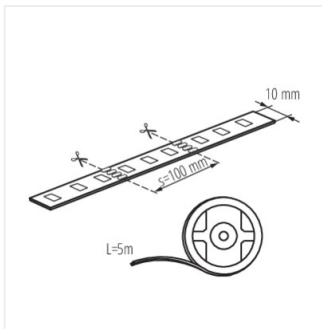

LEDS-B 7,2 W-M PI00 RGB;
IP65RGB; IP54RGB