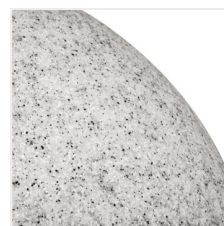

STONO N

Luminaire extérieur avec source de lumière remplaçable

[V] 220-240 AC	[Hz] 50	Icon: No insects	Icon: Square	IP 65	Icon: House with lightning bolt	Icon: Temperature range -20+35
Icon: Downward arrow	Icon: Cable	[m] 3	[mm²] 1	Icon: Cable length 0,2m	CE	EAC
UK CA	Icon: Downward arrow					

STONO 30

STONO 30	24651	max 25	GLS/CFL/LED	E27	granite
STONO 20 N	24654	max 15	GLS/CFL/LED	E27	granite
STONO 390 N	36591	max 20	GLS/CFL/LED	E27	granite
STONO 490 N	36592	max 20	GLS/CFL/LED	E27	granite
STONO 585 N	36593	max 20	GLS/CFL/LED	E27	granite
STONO 780 N	36594	max 20	GLS/CFL/LED	E27	granite

Les luminaires Kanlux STONO N sont un incontournable du jardin. Il s'agit de boules imitation pierre dont le diamètre varie de 31 à 78 cm. Ils s'intègrent parfaitement aux rocailles ou aux abords des buissons. Chaque modèle est équipé de piques qui permettent de fixer le luminaire dans le sol et d'un long câble d'alimentation (3 mètres). Kanlux STONO N sont des luminaires pour des sources lumineuses remplaçables.

- câble 3 m dans le kit
- Jeu de 4 piquets de fixation au sol inclus.
- Matériau du boîtier: ABS
- Matériau du diffuseur: LLDPE

STONO N

Luminaire extérieur avec source de lumière remplaçable

STONO 30

STONO 20 N