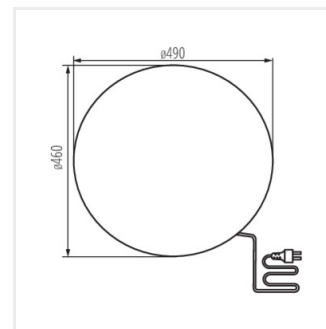

STONO N

Luminaire extérieur avec source de lumière remplaçable

STONO 490 N