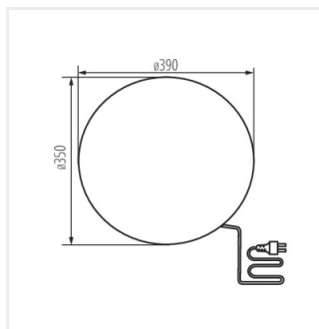

STONO N

Luminaire extérieur avec source de lumière remplaçable

STONO 390 N