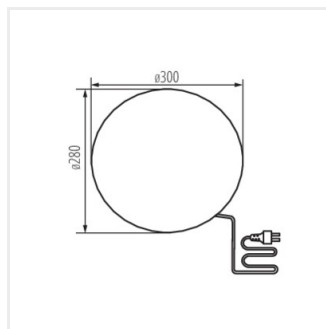

STONO N

Luminaire extérieur avec source de lumière remplaçable

STONO 30