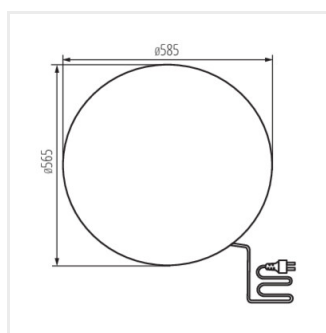

STONO N

Luminaire extérieur avec source de lumière remplaçable

STONO 585 N