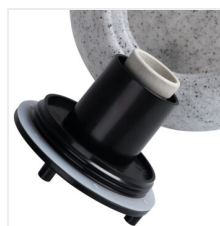

STONO N

Luminaire extérieur avec source de lumière remplaçable

[V] 220-240 AC	[Hz] 50	Icon: No insects	Icon: Square	IP 65	Icon: House with lightning bolt	Icon: Temperature range -20+35
Icon: Downward arrow	Icon: Cable	[m] 3	[mm²] 1	Icon: Cable length 0,2m	CE	EAC
UK CA	Icon: Downward arrow					

STONO 30

STONO 30	24651	max 25	GLS/CFL/LED	E27	granite
STONO 20 N	24654	max 15	GLS/CFL/LED	E27	granite
STONO 390 N	36591	max 20	GLS/CFL/LED	E27	granite
STONO 490 N	36592	max 20	GLS/CFL/LED	E27	granite
STONO 585 N	36593	max 20	GLS/CFL/LED	E27	granite
STONO 780 N	36594	max 20	GLS/CFL/LED	E27	granite

Les luminaires Kanlux STONO N sont un incontournable du jardin. Il s'agit de boules imitation pierre dont le diamètre varie de 31 à 78 cm. Ils s'intègrent parfaitement aux rocailles ou aux abords des buissons. Chaque modèle est équipé de piques qui permettent de fixer le luminaire dans le sol et d'un long câble d'alimentation (3 mètres). Kanlux STONO N sont des luminaires pour des sources lumineuses remplaçables.

- câble 3 m dans le kit
- Jeu de 4 piquets de fixation au sol inclus.
- Matériau du boîtier: ABS
- Matériau du diffuseur: LLDPE

STONO N

Luminaire extérieur avec source de lumière remplaçable

STONO 30

STONO 20 N