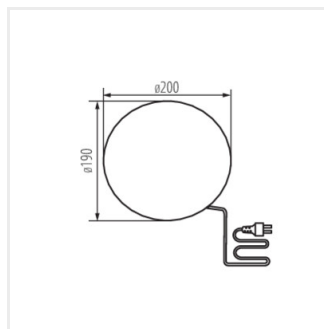

STONO N

Luminaire extérieur avec source de lumière remplaçable

STONO 20 N