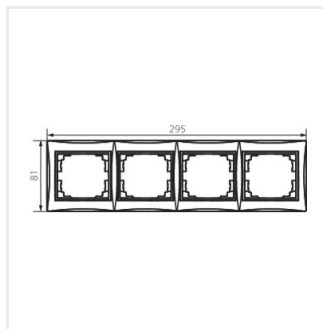

DOMO 01-1490

Ramka poczwórna pozioma

DOMO 01-1490-002 bi

DOMO 01-1490-002 bi	24765	biały
DOMO 01-1490-003 kr	24824	kremowy
DOMO 01-1490-043 sr	24883	srebrny
DOMO 01-1490-041 gr	24942	grafitowy
DOMO 01-1490-030 pe	25001	perłowo biały
DOMO 01-1490-050 sz	25060	szampański
DOMO 01-1490-042 cm	36493	czarny mat

DOMO 01-1490-050 sz

DOMO 01-1490-042 cm

DOMO 01-1490-002 bi

DOMO 01-1490-003 kr

DOMO 01-1490-043 sr

DOMO 01-1490-041 gr

DOMO 01-1490

Ramka poczwórna pozioma