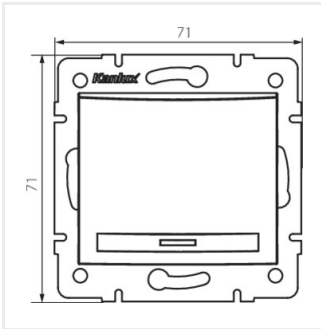

DOMO 01-1110-202 bi