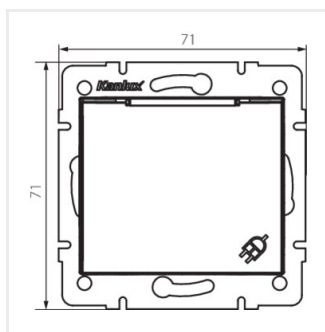

DOMO 01-1560-130 pe

DOMO 01-1560-150 sz

DOMO 01-1560-142 cm

DOMO 01-1560-102 bi

DOMO 01-1560-103 kr

DOMO 01-1560-143 sr

DOMO 01-1560-141 gr

DOMO 01-1560

Gniazdo zasilające francuskie IP-44

DOMO 01-1560-130 pe

DOMO 01-1560-150 sz

DOMO 01-1560-142 cm