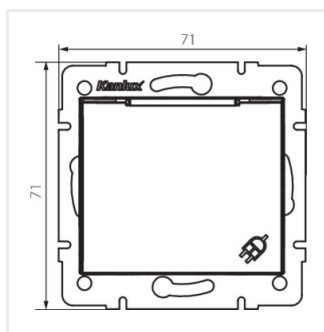

DOMO 01-1560-130 pe

DOMO 01-1560-150 sz

DOMO 01-1560-142 cm

DOMO 01-1560-102 bi

DOMO 01-1560-103 kr

DOMO 01-1560-143 sr

DOMO 01-1560-141 gr

DOMO 01-1560

Gniazdo zasilające francuskie IP-44

DOMO 01-1560-130 pe

DOMO 01-1560-150 sz

DOMO 01-1560-142 cm