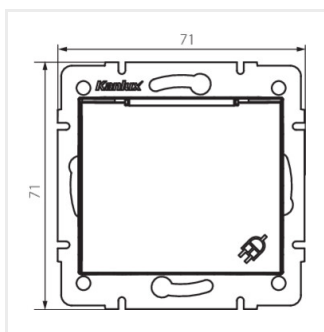

DOMO 01-1560-130 pe

DOMO 01-1560-150 sz

DOMO 01-1560-142 cm

DOMO 01-1560-102 bi

DOMO 01-1560-103 kr

DOMO 01-1560-143 sr

DOMO 01-1560-141 gr

DOMO 01-1560

Gniazdo zasilające francuskie IP-44

DOMO 01-1560-130 pe

DOMO 01-1560-150 sz

DOMO 01-1560-142 cm