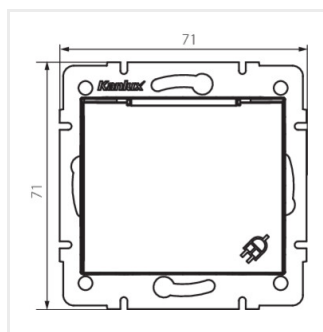

DOMO 01-1560-130 pe

DOMO 01-1560-150 sz

DOMO 01-1560-142 cm

DOMO 01-1560-102 bi

DOMO 01-1560-103 kr

DOMO 01-1560-143 sr

DOMO 01-1560-141 gr

DOMO 01-1560

Gniazdo zasilające francuskie IP-44

DOMO 01-1560-130 pe

DOMO 01-1560-150 sz

DOMO 01-1560-142 cm