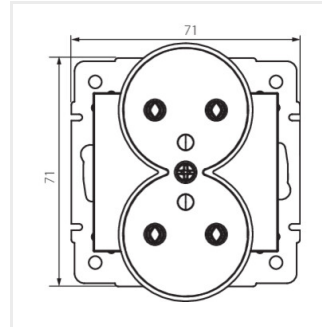

DOMO 01-1253

Gniazdo zasilające francuskie podwójne z uziemieniem

DOMO 01-1253-130 pe

DOMO 01-1253-150 sz

DOMO 01-1253-142 cm