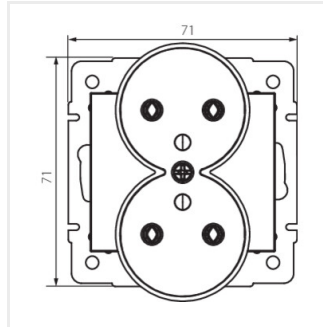

DOMO 01-1253-141 gr

DOMO 01-1253-130 pe

DOMO 01-1253-150 sz

DOMO 01-1253-142 cm

DOMO 01-1253-102 bi

DOMO 01-1253-103 kr

DOMO 01-1253-143 sr

DOMO 01-1253-141 gr

DOMO 01-1253

Gniazdo zasilające francuskie podwójne z uziemieniem

DOMO 01-1253-130 pe

DOMO 01-1253-150 sz

DOMO 01-1253-142 cm