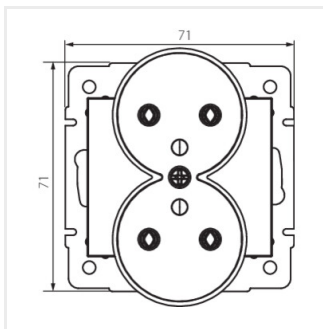

DOMO 01-1253-141 gr

DOMO 01-1253-130 pe

DOMO 01-1253-150 sz

DOMO 01-1253-142 cm

DOMO 01-1253-102 bi

DOMO 01-1253-103 kr

DOMO 01-1253-143 sr

DOMO 01-1253-141 gr

DOMO 01-1253

Gniazdo zasilające francuskie podwójne z uziemieniem

DOMO 01-1253-130 pe

DOMO 01-1253-150 sz

DOMO 01-1253-142 cm