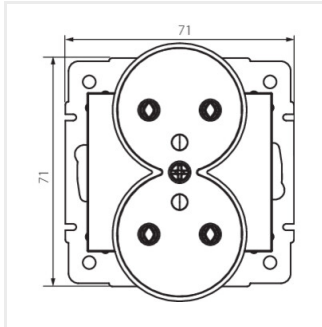

DOMO 01-1253-141 gr

DOMO 01-1253-130 pe

DOMO 01-1253-150 sz

DOMO 01-1253-142 cm

DOMO 01-1253-102 bi

DOMO 01-1253-103 kr

DOMO 01-1253-143 sr

DOMO 01-1253-141 gr

DOMO 01-1253

Gniazdo zasilające francuskie podwójne z uziemieniem

DOMO 01-1253-130 pe

DOMO 01-1253-150 sz

DOMO 01-1253-142 cm