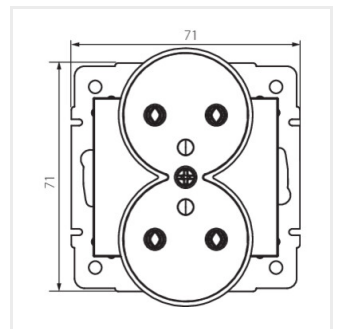

DOMO 01-1253-141 gr

DOMO 01-1253-130 pe

DOMO 01-1253-150 sz

DOMO 01-1253-142 cm

DOMO 01-1253-102 bi

DOMO 01-1253-103 kr

DOMO 01-1253-143 sr

DOMO 01-1253-141 gr

DOMO 01-1253

Gniazdo zasilające francuskie podwójne z uziemieniem

DOMO 01-1253-130 pe

DOMO 01-1253-150 sz

DOMO 01-1253-142 cm