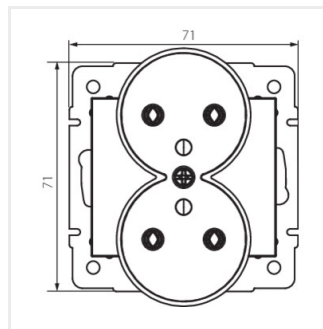

DOMO 01-1253-141 gr

DOMO 01-1253-130 pe

DOMO 01-1253-150 sz

DOMO 01-1253-142 cm

DOMO 01-1253-102 bi

DOMO 01-1253-103 kr

DOMO 01-1253-143 sr

DOMO 01-1253-141 gr

DOMO 01-1253

Gniazdo zasilające francuskie podwójne z uziemieniem

DOMO 01-1253-130 pe

DOMO 01-1253-150 sz

DOMO 01-1253-142 cm