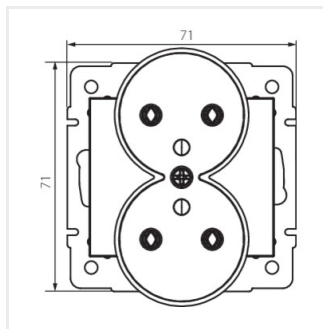

DOMO 01-1253-141 gr

DOMO 01-1253-130 pe

DOMO 01-1253-150 sz

DOMO 01-1253-142 cm

DOMO 01-1253-102 bi

DOMO 01-1253-103 kr

DOMO 01-1253-143 sr

DOMO 01-1253-141 gr

DOMO 01-1253

Gniazdo zasilające francuskie podwójne z uziemieniem

DOMO 01-1253-130 pe

DOMO 01-1253-150 sz

DOMO 01-1253-142 cm