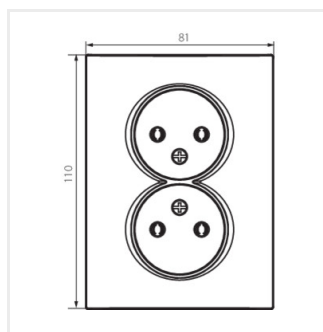

## LOGI 02-1280

Gniazdo zasilające podwójne bez uziemienia, kompletne

LOGI 02-1280-102 bi

LOGI 02-1280-103 kr

LOGI 02-1280-143 sr

LOGI 02-1280-141 gr

LOGI 02-1280-142 cm

LOGI 02-1280-102 bi

## LOGI 02-1280

---

Gniazdo zasilające podwójne bez uziemienia, kompletne

LOGI 02-1280-142 cm