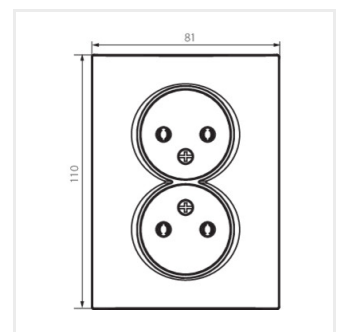

LOGI 02-1280-141 gr