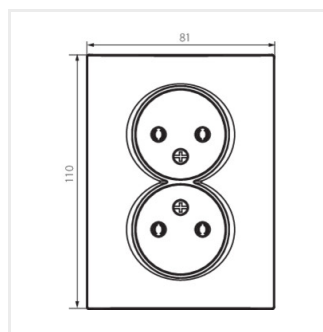

LOGI 02-1280-143 sr