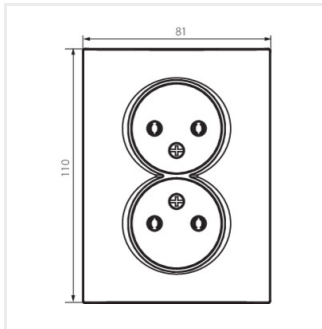

## LOGI 02-1280

Gniazdo zasilające podwójne bez uziemienia, kompletne

LOGI 02-1280-102 bi

LOGI 02-1280-103 kr

LOGI 02-1280-143 sr

LOGI 02-1280-141 gr

LOGI 02-1280-142 cm

LOGI 02-1280-102 bi

## LOGI 02-1280

---

Gniazdo zasilające podwójne bez uziemienia, kompletne

LOGI 02-1280-142 cm