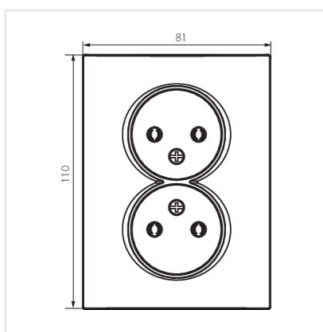

## LOGI 02-1280

Gniazdo zasilające podwójne bez uziemienia, kompletne

LOGI 02-1280-102 bi

LOGI 02-1280-103 kr

LOGI 02-1280-143 sr

LOGI 02-1280-141 gr

LOGI 02-1280-142 cm

LOGI 02-1280-102 bi

## LOGI 02-1280

---

Gniazdo zasilające podwójne bez uziemienia, kompletne

LOGI 02-1280-142 cm