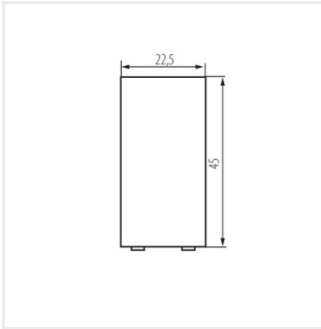

25304 BIURO 04-1001-102 bi

Double interrupteur

BIURO 04-1001-102 bi