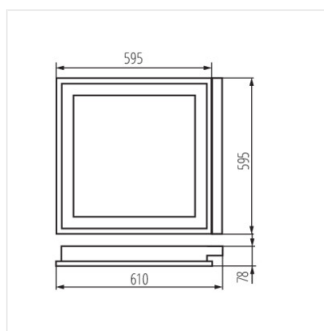

- réflecteur de forme de demi-parabole / barres de la trame de forme V / prises des ampoules masquées par le réflecteur (exception : REGIS 3 OPAL, REGIS 3WS OPAL avec plaque opale)
- ouvertures dans le boîtier facilitant l'alimentation par traversée
- câble de protection sur la trame, protection supplémentaire contre le choc électrique sauf variante REGIS 3 OPAL, REGIS 3WS OPAL.
- montage facile de la trame sur les boucles à ressort
- connecteur rapide, pour l'alimentation, facilite et accélère le montage, stabilisateur de marque OSRAM classe A2
- peinture en poudre
- REGIS 3WS doté de stabilisateur avec « commencement chaleureux ».
- Matériau du boîtier: acier
- Matériau du réflecteur: alliage en aluminium

REGIS

Luminaire encastré à grille

REGIS 3 OPAL 418 PT

REGIS 3WS EVG 418 PT

REGIS 3WS OPAL 418 PT

REGIS 3 EVG 418 PT; REGIS
3WS EVG 418 PT

REGIS 3 OPAL 418 PT; REGIS
3WS OPAL 418 PT

REGIS