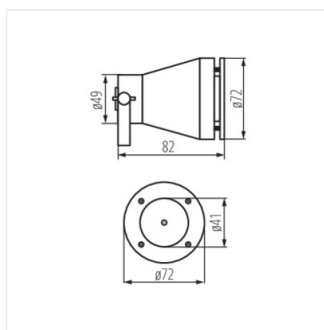

AKVEN LED

Luminaire extérieur avec source de lumière remplaçable

AKVEN LED