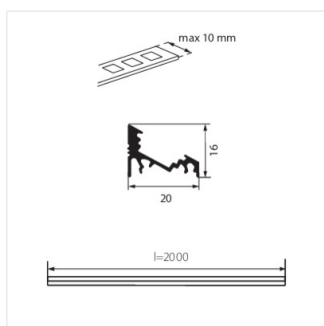

PROFILO C 2m

ACCESSOIRES:

26572 SHADE C/D/E/I-FR

Glace glacée pour profilé aluminium, jeu de 10 pcs., SHADE C/D/E/I-FR(26572)