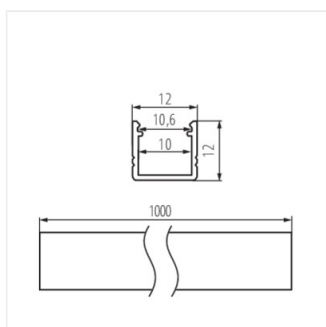

PROFILO F

Profilé en aluminium

PROFILO F