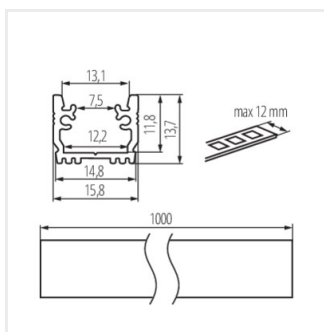

PROFILO G

Profil aluminiowy

PROFILO G

PROFILO G	26558	anodowany	1000
PROFILO G 2m	26559	anodowany	2000

Wpustowy profil dekoracyjno-oświetleniowy do podłóg

- Materiał: stop aluminium

PROFILO G

Profil aluminiowy

PROFILO G

PROFILO G 2m

PROFILO G

PROFILO G 2m

PROFILO G

Profil aluminiowy

Akcesoria

26580 SHADE CK G Klosz biały do profilu aluminiowego, komplet 10 szt., SHADE CK G(26580)