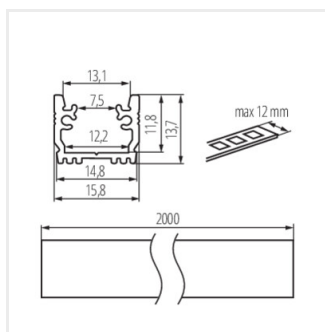

PROFILO G

Profil aluminiowy

PROFILO G

PROFILO G	26558	anodowany	1000
PROFILO G 2m	26559	anodowany	2000

Wpustowy profil dekoracyjno-oświetleniowy do podłóg

- Materiał: stop aluminium

PROFILO G

Profil aluminiowy

PROFILO G

PROFILO G 2m

PROFILO G

PROFILO G 2m

PROFILO G

Profil aluminiowy

Akcesoria

26580 SHADE CK G Klosz biały do profilu aluminiowego, komplet 10 szt., SHADE CK G(26580)

26581 SHADE CK G 2M Klosz biały do profilu aluminiowego, komplet 5 szt., SHADE CK G 2M(26581)

26598 HANDLE G Uchwyt mocujący profil aluminiowy, HANDLE G (26598)

26592 STOPPER G Zaśleпки do profilu aluminiowego, STOPPER G (26592)