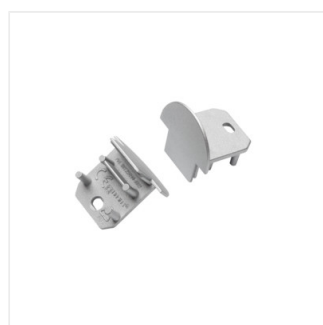

STOPPER

Fermetures pour profilés en aluminium

STOPPER I