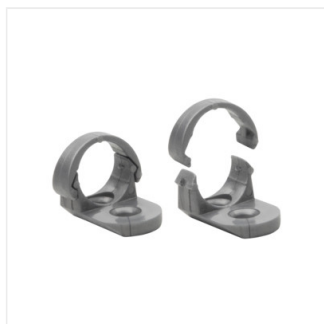

HANDLE

Fixation pour profilés en aluminium

HANDLE A

HANDLE A	19190	argent
HANDLE C/D/E	19191	aluminium
HANDLE J/K	26595	aluminium
HANDLE B/F	26596	aluminium
HANDLE C/D/E/I	26597	aluminium
HANDLE G	26598	aluminium
HANDLE H	26599	aluminium
HANDLE SIDE H	26600	aluminium