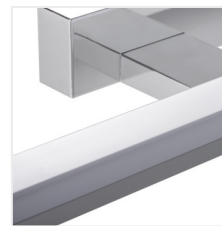

ASTEN LED IP44

Luminaire mural LED

[V] 220-240 AC	[Hz] 50	≥15000	25000	ellipse ≤ 6° MacAdam	Ra 80	SMD
		IP 44		°C 5÷30		
[mm] 0,75÷1,5		0,1m				

ASTEN LED IP44 8W-NW

	[W]			[lm]	Tc [K]
ASTEN LED IP44 8W-NW	26680	8	chrome	650	4000
ASTEN LED IP44 12W-NW	26681	12	chrome	1000	4000
ASTEN LED IP44 15W-NW	26682	15	chrome	1350	4000
ASTEN IP44 8W-NW-B	26683	8	noir	570	4000
ASTEN IP44 12W-NW-B	26684	12	noir	850	4000
ASTEN IP44 15W-NW-B	26685	15	noir	1150	4000
ASTEN IP44 8W-NW-W	26686	8	blanc	810	4000
ASTEN IP44 12W-NW-W	26687	12	blanc	1250	4000
ASTEN IP44 15W-NW-W	26688	15	blanc	1650	4000

Kanlux ASTEN LED est un luminaire mural de ligne qui sera parfait dans des pièces à humidité élevée (IP44). Nous pouvons l'installer sans crainte au-dessus du miroir de la salle de bain. La lampe possède des sources lumineuses intégrées à base de diodes LED SMD dont la durée de vie est d'au moins 25000 heures.

- Matériau du boîtier: alliage en aluminium
- Matériau du diffuseur: matériau plastique