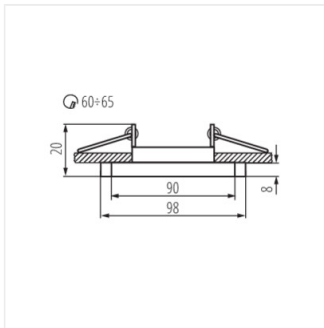

- Matériau du boîtier: verre

MORTA OCT

Anneau pour spot

MORTA OCT-SR

MORTA OCT-B

MORTA OCT