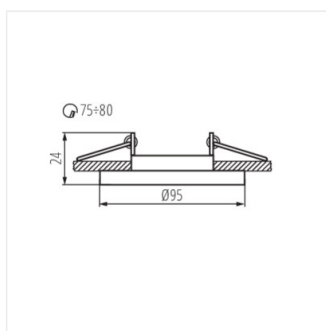

MORTA CT-DTL50-B

MORTA CT-DT050-SR