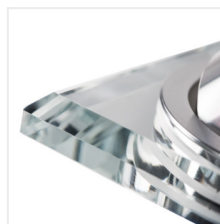

MORTA DT

Anneau pour spot

MORTA CT-DTL50-B

MORTA CT-DTO50-SR	26716	max 35	argent	dans un axe	30
MORTA CT-DTO50-B	26717	max 35	noir	dans un axe	30
MORTA CT-DTL50-SR	26718	max 35	argent	dans un axe	30
MORTA CT-DTL50-B	26719	max 35	noir	dans un axe	30

La large gamme de luminaires Kanlux MORTA permet la réalisation d'arrangements originaux dans chaque maison. Kanlux MORTA satisfera aux attentes de tous ceux qui apprécient les produits de haute qualité se caractérisant par un design attractif et original.

- Matériau du boîtier: verre

MORTA DT

Anneau pour spot

MORTA CT-DTL50-B

MORTA CT-DTL50-B

MORTA CT-DTL50-B

MORTA CT-DTL50-B

MORTA CT-DT050-SR