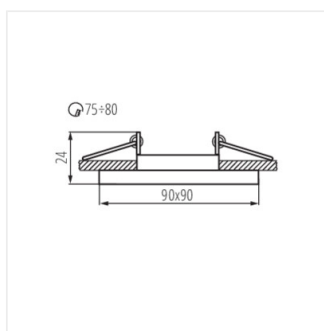

MORTA CT-DTL50-B

MORTA CT-DTL50