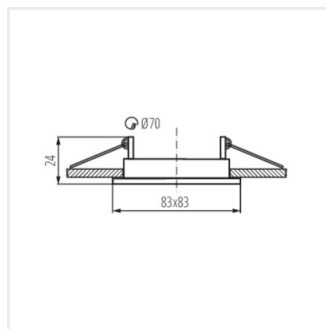

ALOR

Anneau pour spot

ALOR DTL