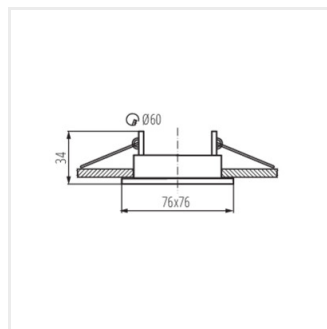

ALOR

Anneau pour spot

ALOR DSL