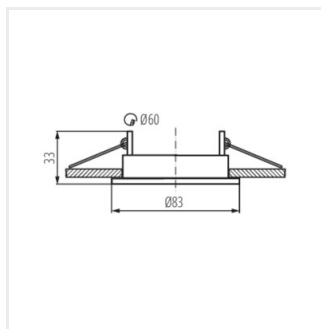

ALOR

Anneau pour spot

ALOR DSO