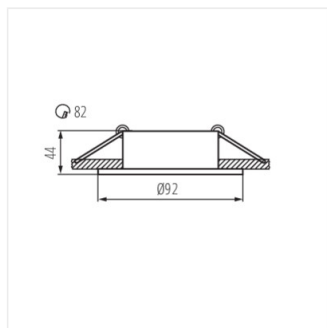

IVRI

Anneau pour spot

IVRI DTO-W

IVRI DTO-W **26736** max 35 blanc dans un axe 30

Kanlux IVRI est une gamme d'anneaux de décoration, fabriqués en aluminium. Kanlux IVRI est expressif dans ses formes, il permet également de régler la direction de la lumière dans une gamme de 30 degrés.

- Matériau du boîtier: alliage en aluminium

IVRI

Anneau pour spot

IVRI DTO-W

IVRI DTO