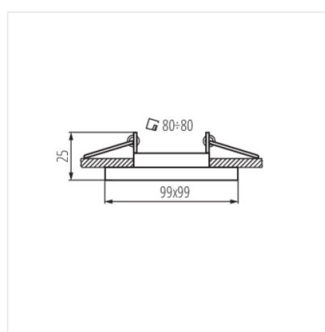

Le modèle de cadres décoratifs Kanlux ALREN R constitue un luminaire remarquable, sans équivalent sur ce segment des formes de luminaires - des spots massifs à coins arrondis. La possibilité d'orientation de 60 degrés sur deux plans est un avantage incontestable. Les Kanlux ALREN R sont proposés sans cadre.

- Anneau décoratif sans douille céramique
- Matériau du boîtier: alliage en aluminium

ALREN R

Anneau pour spot

ALREN R DTL-B

ALREN R DTL-W

ALREN R DTL-W