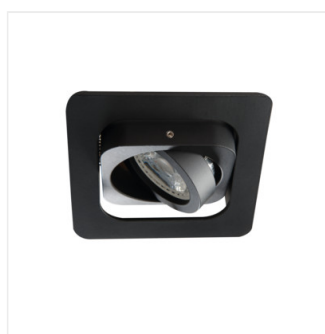

ALREN R

Anneau pour spot

MODERN
design

 12 AC; 12 DC; 220-240 AC	 MR16/PAR16	 Gx5,3/GU10	 II		 IP 20	
 5÷25	 60	 80x80	 0,5m			

ALREN R DTL-W

ALREN R DTL-B	26757	max 35	noir	dans deux axes	60/60
ALREN R DTL-W	26758	max 35	blanc	dans deux axes	60/60

Le modèle de cadres décoratifs Kanlux ALREN R constitue un luminaire remarquable, sans équivalent sur ce segment des formes de luminaires - des spots massifs à coins arrondis. La possibilité d'orientation de 60 degrés sur deux plans est un avantage incontestable. Les Kanlux ALREN R sont proposés sans cadre.

- Anneau décoratif sans douille céramique
- Matériau du boîtier: alliage en aluminium

ALREN R

Anneau pour spot

ALREN R DTL-B

ALREN R DTL-W

ALREN R DTL-W