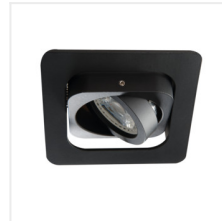

ALREN R

Anneau pour spot

MODERN
design

 12 AC; 12 DC; 220-240 AC	 MR16/PAR16	 Gx5,3/GU10	 II		 IP 20	
 5÷25	 60	 80x80	 0,5m			

ALREN R DTL-W

ALREN R DTL-B	26757	max 35	noir	dans deux axes	60/60
ALREN R DTL-W	26758	max 35	blanc	dans deux axes	60/60

Le modèle de cadres décoratifs Kanlux ALREN R constitue un luminaire remarquable, sans équivalent sur ce segment des formes de luminaires - des spots massifs à coins arrondis. La possibilité d'orientation de 60 degrés sur deux plans est un avantage incontestable. Les Kanlux ALREN R sont proposés sans cadre.

- Anneau décoratif sans douille céramique
- Matériau du boîtier: alliage en aluminium

ALREN R

Anneau pour spot

ALREN R DTL-B

ALREN R DTL-W

ALREN R DTL-W