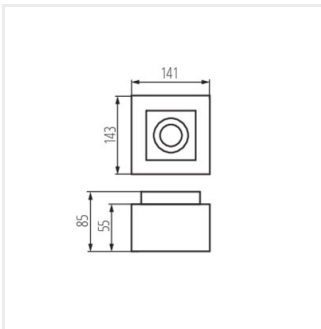

STOBI DLP 50