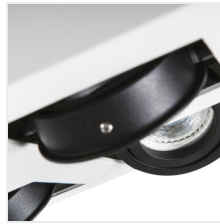

## STOBI

Plafonnier pour éclairage d'accentuation

MODERN  
design

HIGH  
quality  
finish

[V] 220-240 AC	[Hz] 50	PAR16	GU10	⏚	IP 20	🏠
🌡️ 5÷25	↑	🔄	60/45	📦	1÷2,5 [mm²]	0,5m
🐜	CE	EAC	UK CA	♻️		

STOBI DLP 50-B

STOBI DLP 50-B	<b>26830</b>	max 10	noir
STOBI DLP 50-W	<b>26831</b>	max 10	blanc
STOBI DLP 250-B	<b>26832</b>	2 x max 10	noir
STOBI DLP 250-W	<b>26833</b>	2 x max 10	blanc

Kanlux STOBI est la gamme de luminaires de plafond avec une source de lumière remplaçable. Ils sont en aluminium et offrent la possibilité d'orienter l'angle du faisceau lumineux. La finition de haute qualité (surface mate, surface sablée) et le design simple rendent les luminaires parfaits pour l'éclairage des maisons, mais aussi pour les bureaux et les appartements.