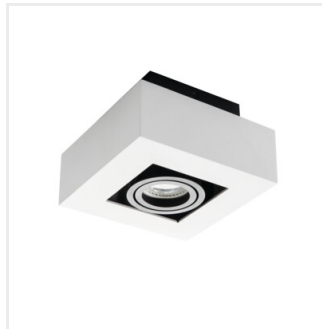

STOBI DLP 50-W