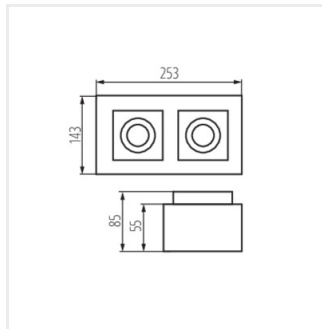

STOBI DLP 250