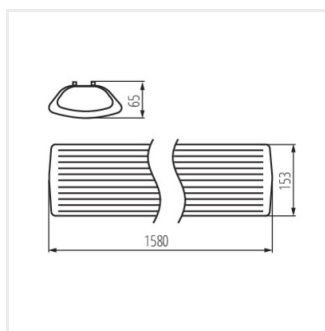

- Matériau du boîtier: matériau plastique , acier
- Matériau du diffuseur: PS

MEBA 4LED

Luminaire profilés linéaire pour tubes LED T8

MEBA 4LED 2X120 PS

MEBA 4LED 2X120 OP PS

MEBA 4LED 2X150 OP PS

MEBA 4LED 2X120