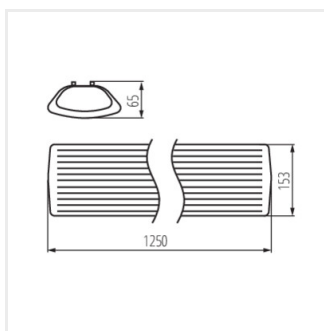

- Matériau du boîtier: matériau plastique , acier
- Matériau du diffuseur: PS

MEBA 4LED

Luminaire profilés linéaire pour tubes LED T8

MEBA 4LED 2X120 PS

MEBA 4LED 2X120 OP PS

MEBA 4LED 2X150 OP PS

MEBA 4LED 2X120